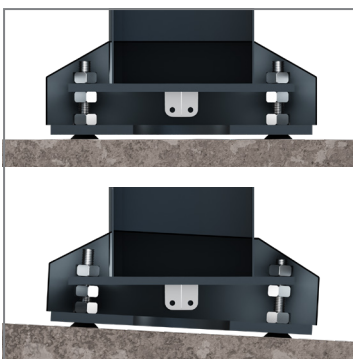

ScreenOut[®] OH 55 Outdoorstele für Samsung OH 55-Serien

Art.-Nr.: 5875

Die ScreenOut[®] OH 55 ist eine hochwetterfeste Spezialstele, welche displayspezifisch für die Bildschirme der Samsung OH 55-Modelreihen entwickelt wurde.

Die Bildschirmaufnahme ist displayspezifisch angepasst. Die Montage kann wahlweise in Portrait- oder Landscape-Ausrichtung erfolgen.

In der Standardausführung ist die schlanke Outdoorstele zur festen Installation mittels Fundament* vorgesehen. Hagor stellt hierfür eine bemaßte Zeichnung des benötigten Lochbilds zur Verfügung.

Die Kabelführung verbirgt sich innerhalb der Stele. Ein Kabelausschlag befindet sich im Boden, was zuverlässig vor jedem Fremdzugriff schützt.

Die Oberfläche der Stele ist mit einer korrosionsbeständigen, hochwetterfesten Kunststoffpulverbeschichtung in schwarz (RAL 9005) veredelt.

Portrait- oder Landscape-Ausrichtung

Innenliegende Kabelführung

Niveauegleich $\pm 3^\circ$

DESIGNED FOR
SAMSUNG

ScreenOut[®] OH 55 Outdoorstele für Samsung OH 55-Serien

Art.-Nr.: 5875

- Outdoorstele mit korrosionsbeständiger Kunststoffpulverbeschichtung, hochwetterfest
- Entwickelt für Outdoormonitore der Samsung OH 55-Modelreihen
- Wahlweise in Portrait- oder Landscape-Ausrichtung montierbar
- Inkl. angepasster Bildschirmaufnahme für den Samsung-Bildschirm
- Umgebungstemperaturbereich von -30° C bis +50° C (Display)
- ±3° Niveaueingleich möglich
- Verdeckte Kabelführung - Stromzuführung innerhalb der Stele
- Standardausführung zur festen Installation mittels eines Fundaments vorgesehen - eine bemaßte Zeichnung des benötigten Lochbilds wird zur Verfügung gestellt*
- Farbe: schwarz (RAL 9005)