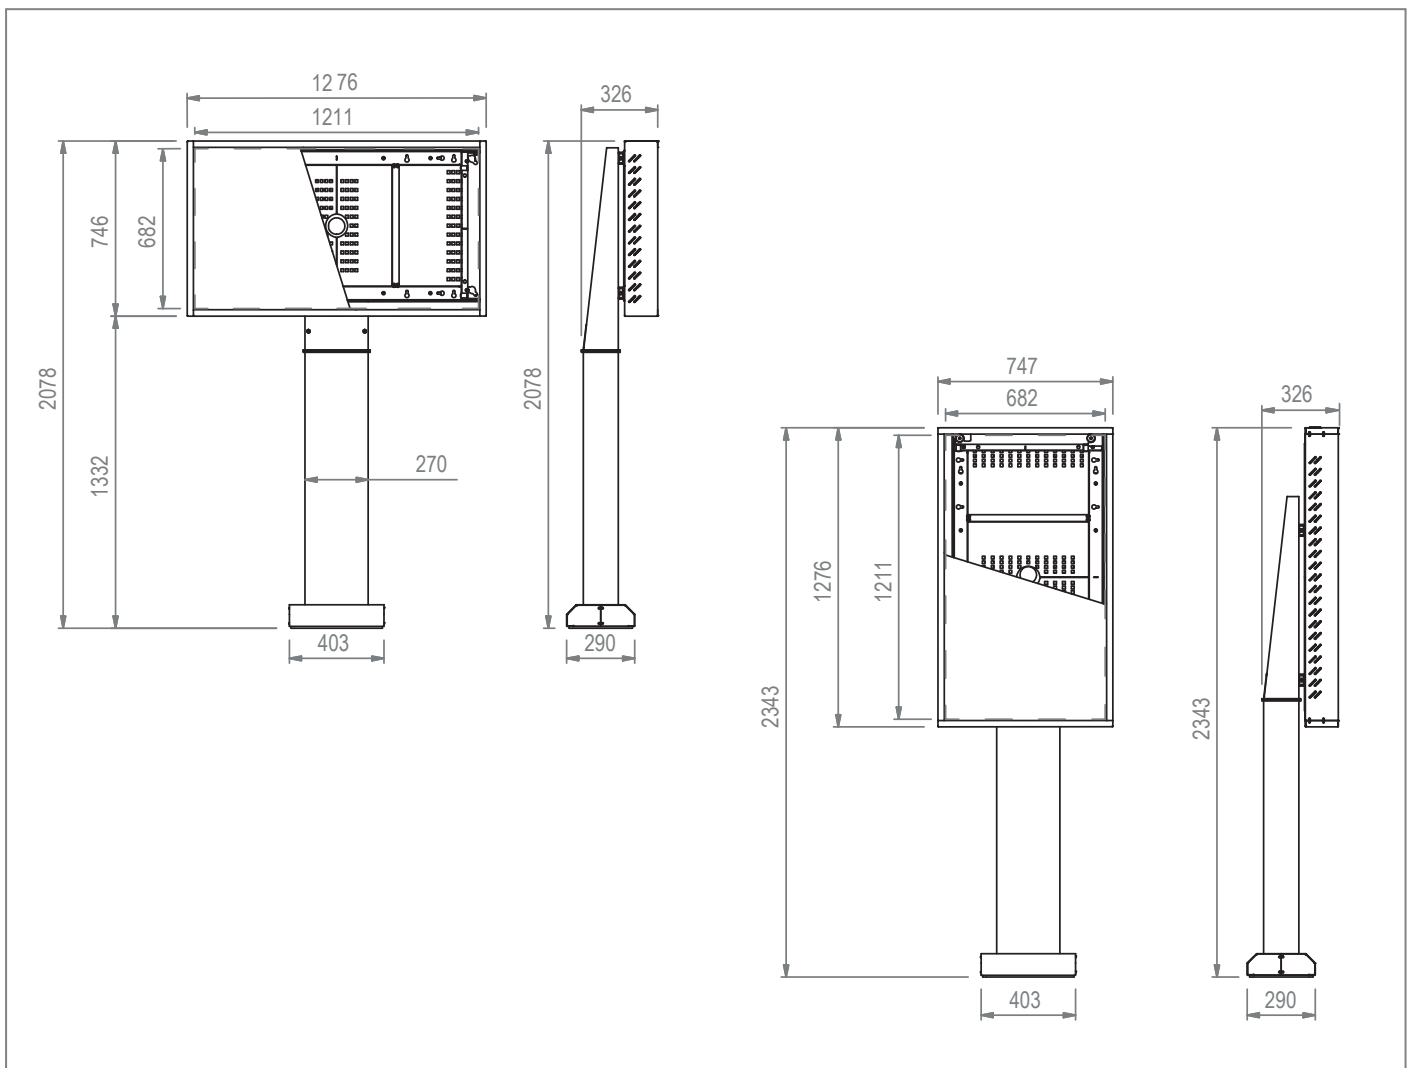

Die Bildschirmaufnahme ist displayspezifisch angepasst. Die Montage kann wahlweise in Portrait- oder Landscape-Ausrichtung erfolgen.

In der Standardausführung ist die schlanke Outdoorstele zur festen Installation mittels Fundament* vorgesehen. Hagor stellt hierfür eine bemaßte Zeichnung des benötigten Lochbilds zur Verfügung.

Die Kabelführung verbirgt sich innerhalb der Stele. Ein Kabelausschlag befindet sich im Boden, was zuverlässig vor jedem Fremdzugriff schützt.

Die Oberfläche der Stele ist mit einer korrosionsbeständigen, hochwetterfesten Kunststoffpulverbeschichtung in schwarz (RAL 9005) veredelt.

Portrait- oder Landscape-Ausrichtung

Innenliegende Kabelführung

Niveauegleich $\pm 3^\circ$

DESIGNED FOR
SAMSUNG

ScreenOut[®] OH 55 Outdoorstele für Samsung OH 55-Serien

Art.-Nr.: 5875

- Outdoorstele mit korrosionsbeständiger Kunststoffpulverbeschichtung, hochwetterfest
- Entwickelt für Outdoormonitore der Samsung OH 55-Modelreihen
- Wahlweise in Portrait- oder Landscape-Ausrichtung montierbar
- Inkl. angepasster Bildschirmaufnahme für den Samsung-Bildschirm
- Umgebungstemperaturbereich von -30° C bis +50° C (Display)
- ±3° Niveaueingleich möglich
- Verdeckte Kabelführung - Stromzuführung innerhalb der Stele
- Standardausführung zur festen Installation mittels eines Fundaments vorgesehen - eine bemaßte Zeichnung des benötigten Lochbilds wird zur Verfügung gestellt*
- Farbe: schwarz (RAL 9005)